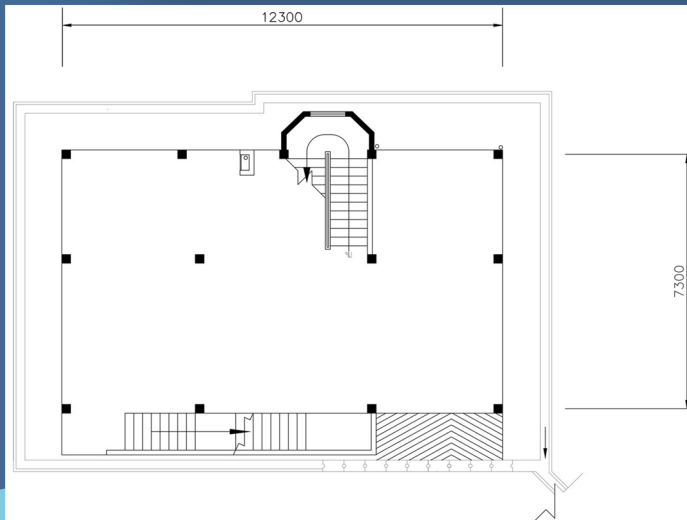

RANCANGAN PERUMAHAN NEGARA [RPN]

SERASA

DAERAH BRUNEI-MUARA

JENIS-JENIS RUMAH RANCANGAN PERUMAHAN NEGARA [RPN] SERASA (TAMBAHAN)

JENIS / Type

C

GROUND FLOOR

FIRST FLOOR

**JENIS-JENIS RUMAH RANCANGAN PERUMAHAN NEGARA
[RPN] SERASA (TAMBAHAN)**

Harga:
\$62,000.00

JENIS / Type

D

GROUND FLOOR

FIRST FLOOR