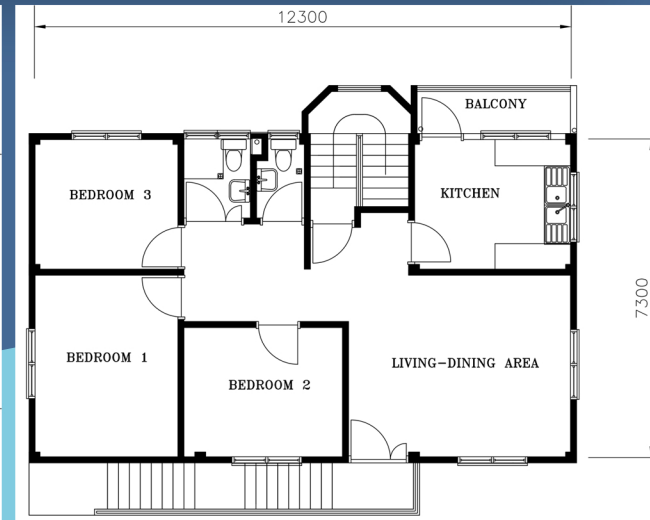

RANCANGAN PERUMAHAN NEGARA [RPN]

SERASA

DAERAH BRUNEI-MUARA

JENIS-JENIS RUMAH RANCANGAN PERUMAHAN NEGARA [RPN] SERASA (TAMBAHAN)

JENIS / Type

C

GROUND FLOOR

FIRST FLOOR

**JENIS-JENIS RUMAH RANCANGAN PERUMAHAN NEGARA
[RPN] SERASA (TAMBAHAN)**

Harga:
\$62,000.00

JENIS / Type

D

GROUND FLOOR

FIRST FLOOR