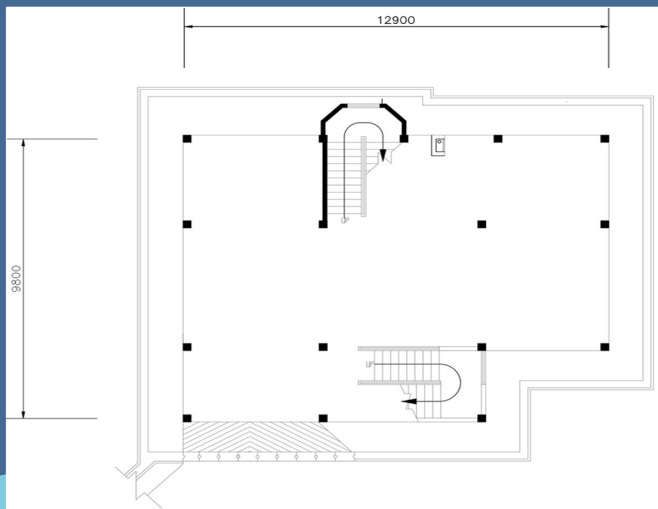

RANCANGAN PERUMAHAN NEGARA [RPN]

SERASA

DAERAH BRUNEI-MUARA

JENIS-JENIS RUMAH RANCANGAN PERUMAHAN NEGARA [RPN] SERASA (TAMBAHAN)

JENIS / Type

C

GROUND FLOOR

FIRST FLOOR

**JENIS-JENIS RUMAH RANCANGAN PERUMAHAN NEGARA
[RPN] SERASA (TAMBAHAN)**

Harga:
\$62,000.00

JENIS / Type

D

GROUND FLOOR

FIRST FLOOR