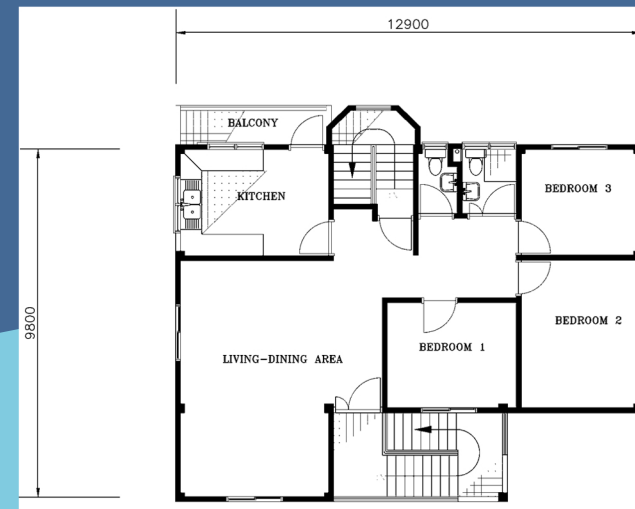

RANCANGAN PERUMAHAN NEGARA [RPN]

SERASA

DAERAH BRUNEI-MUARA

JENIS-JENIS RUMAH RANCANGAN PERUMAHAN NEGARA [RPN] SERASA (TAMBAHAN)

JENIS / Type

C

GROUND FLOOR

FIRST FLOOR

**JENIS-JENIS RUMAH RANCANGAN PERUMAHAN NEGARA
[RPN] SERASA (TAMBAHAN)**

Harga:
\$62,000.00

JENIS / Type

D

GROUND FLOOR

FIRST FLOOR